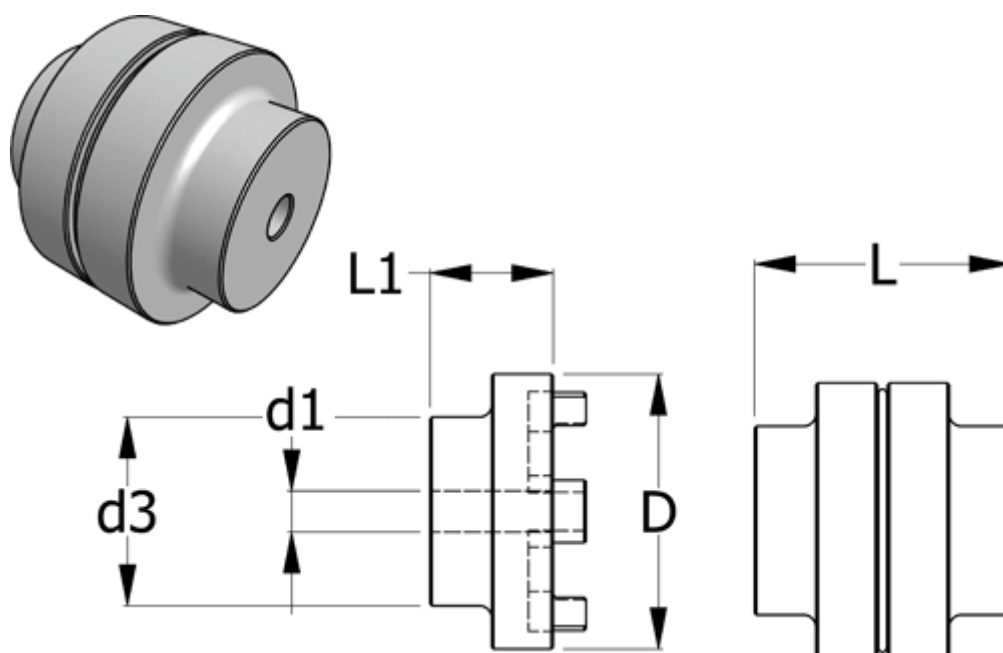

Varenummer: 3301240101
Beskrivelse: Normex Nav 101 for type E og G str. 240
Maks. boring 110 mm

Mål

D	= 240
d1 max	= 110
d3	= 179
L	= 244.0
L1	= 120